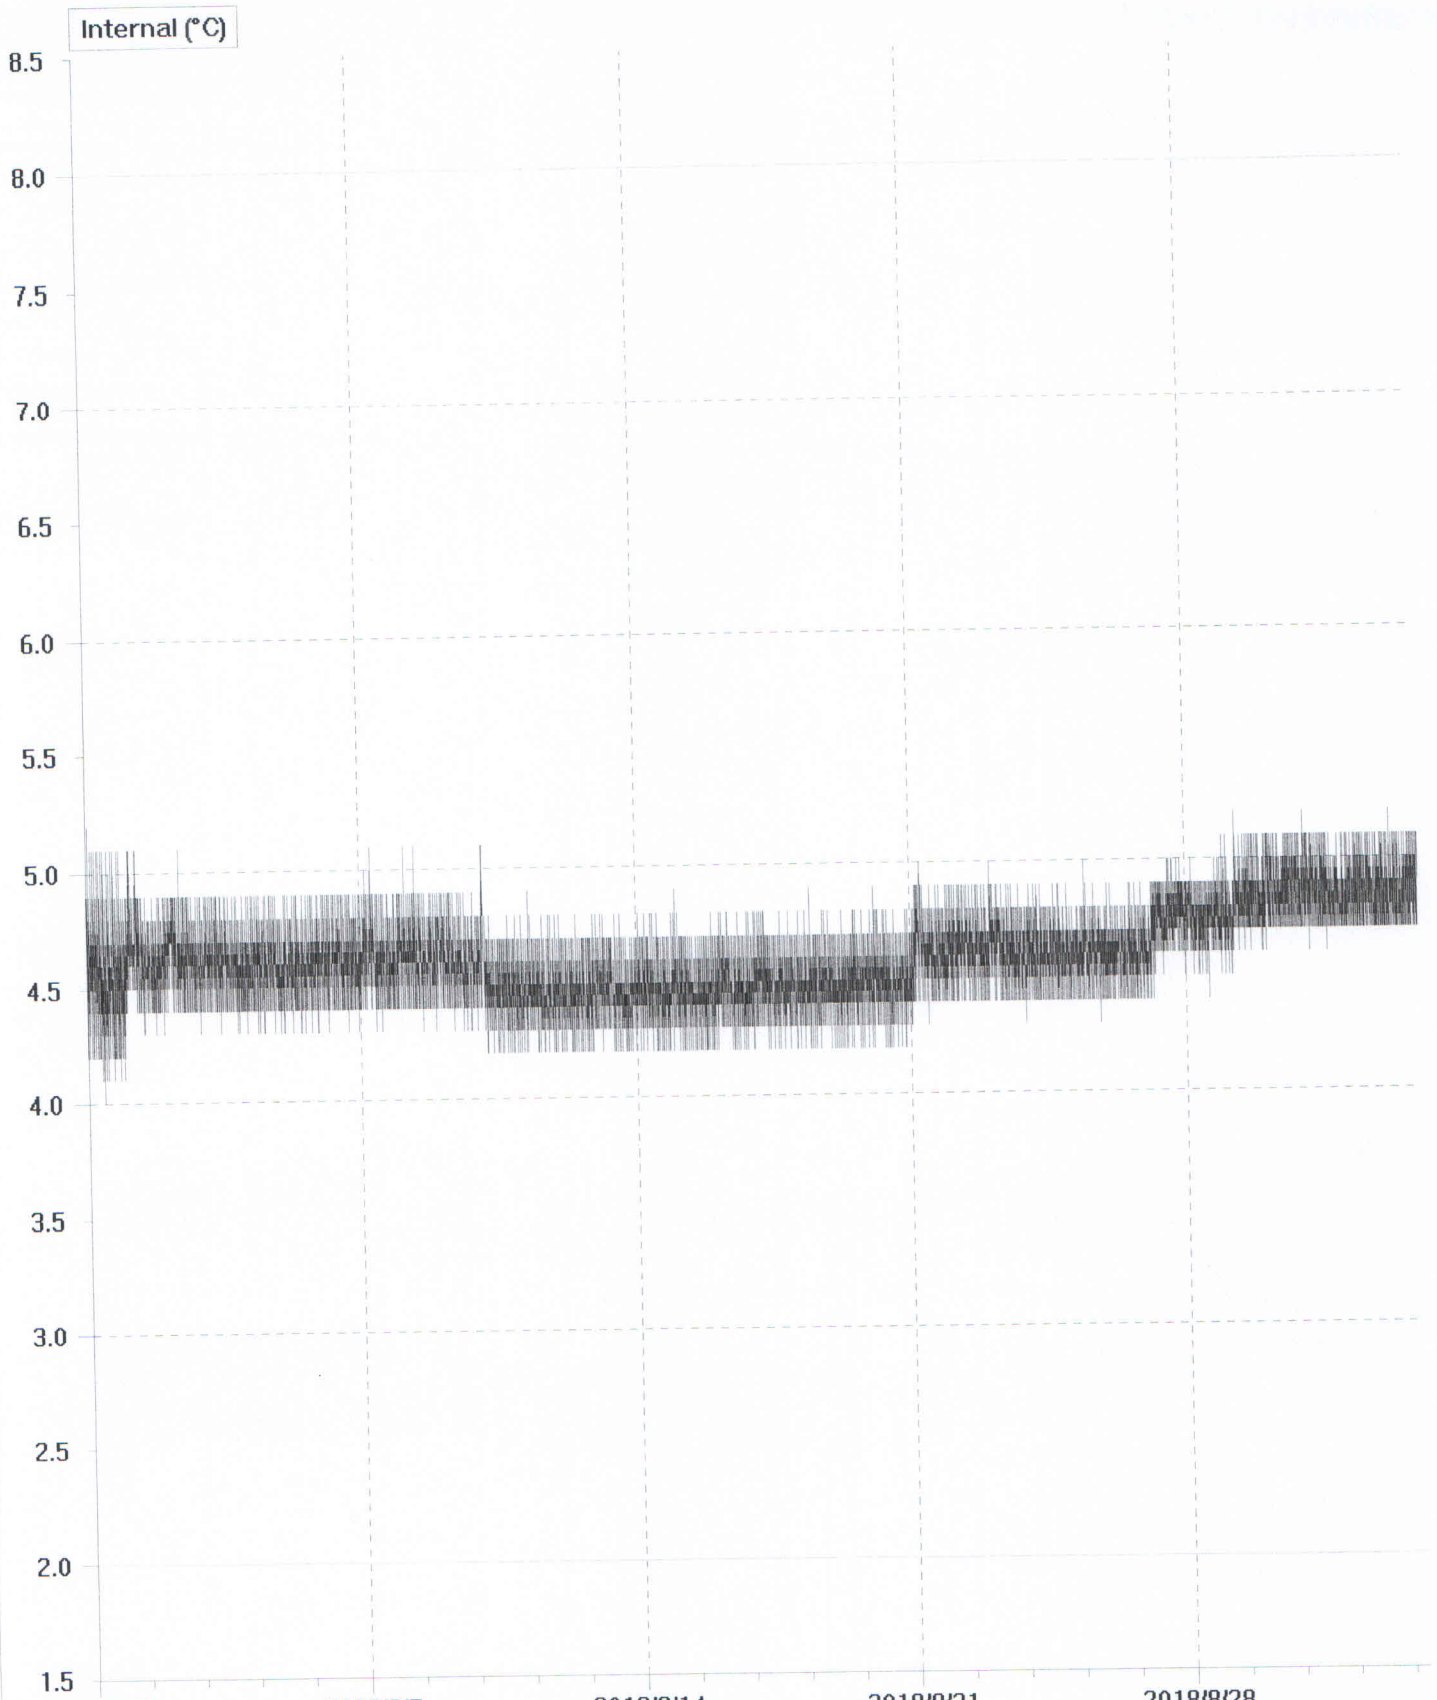

TCVGH Temperature Log

2018/7/31 上午 09:25:00 2018/8/7 上午 09:25:00 2018/8/14 上午 09:25:00 2018/8/21 上午 09:25:00 2018/8/28 上午 09:25:00

Sensor Name	Internal	
Legend		
Description	PHCL-C005	
Serial Number	1715-0115	
Product Code	EI-IN-D-32-L	
Start	2018/7/31	上午 09:25:00
Finish	2018/9/3	上午 08:15:00
Specification	2.0 to 8.0 °C	
Average	4.6 °C	
Highest	5.2 °C	
Lowest	4.0 °C	